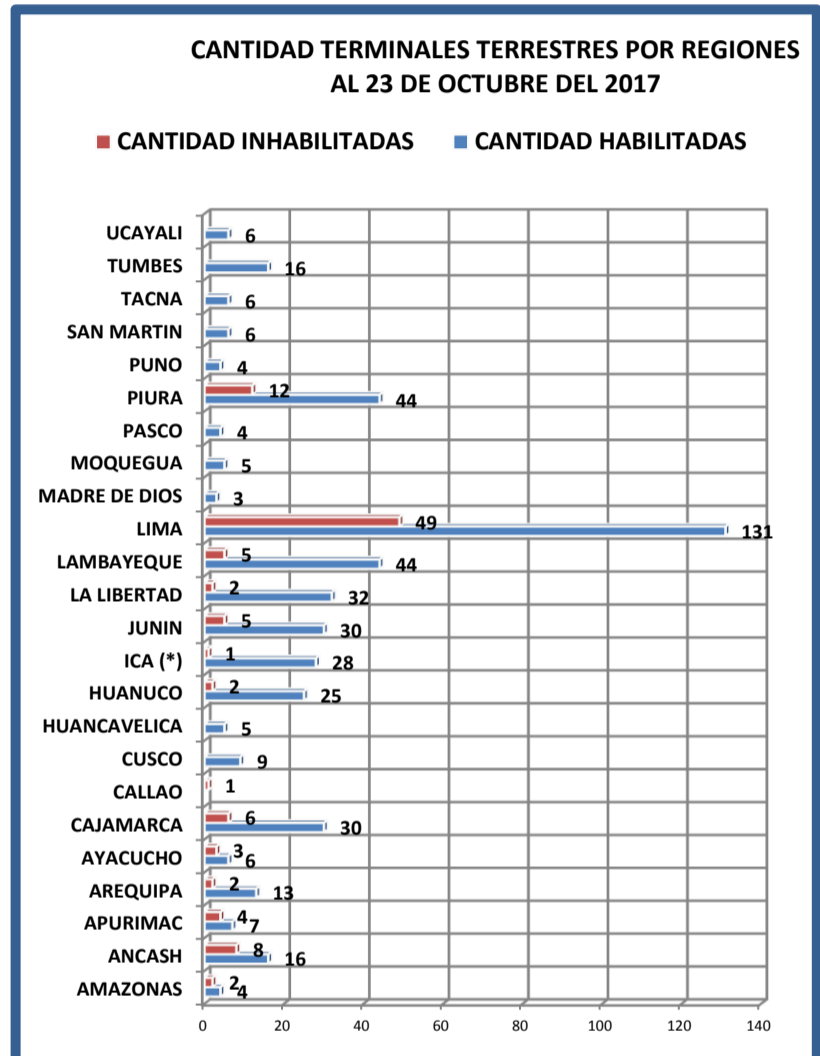

**RESUMEN DE TERMINALES TERRESTRES AUTORIZADOS POR EL AREA DE PERSONAS - DSTT**  
**TERMINALES TERRESTRES POR REGIONES**  
**AL 23 DE OCTUBRE DEL 2017**

REGION	CANTIDAD HABILITADAS	CANTIDAD INHABILITADAS	CANTIDAD TOTAL
AMAZONAS	4	2	6
ANCASH	16	8	24
APURIMAC	7	4	11
AREQUIPA	13	2	15
AYACUCHO	6	3	9
CAJAMARCA	30	6	36
CALLAO		1	1
CUSCO	9		9
HUANCAVELICA	5		5
HUANUCO	25	2	27
ICA (*)	28	1	29
JUNIN	30	5	35
LA LIBERTAD	32	2	34
LAMBAYEQUE	44	5	49
LIMA	131	49	180
MADRE DE DIOS	3		3
MOQUEGUA	5		5
PASCO	4		4
PIURA	44	12	56
PUNO	4		4
SAN MARTIN	6		6
TACNA	6		6
TUMBES	16		16
UCAYALI	6		6
<b>TOTAL GENERAL</b>	<b>474</b>	<b>102</b>	<b>576</b>

Nota (\*): Estación de Ruta Ica (1)

Fuente: UNIDAD DE REGISTRO Y BASE DE DATOS AL 17/10/2017

Coordinacion: Abog. Carol Falcon Lumbe

**SITUACION AL 23 DE OCTUBRE DEL 2017**

ACCION	CANTIDAD
NO ADECUADO	21
NULIDAD	56
OTROS	1
RENUNCIA	24
<b>TOTAL</b>	<b>102</b>